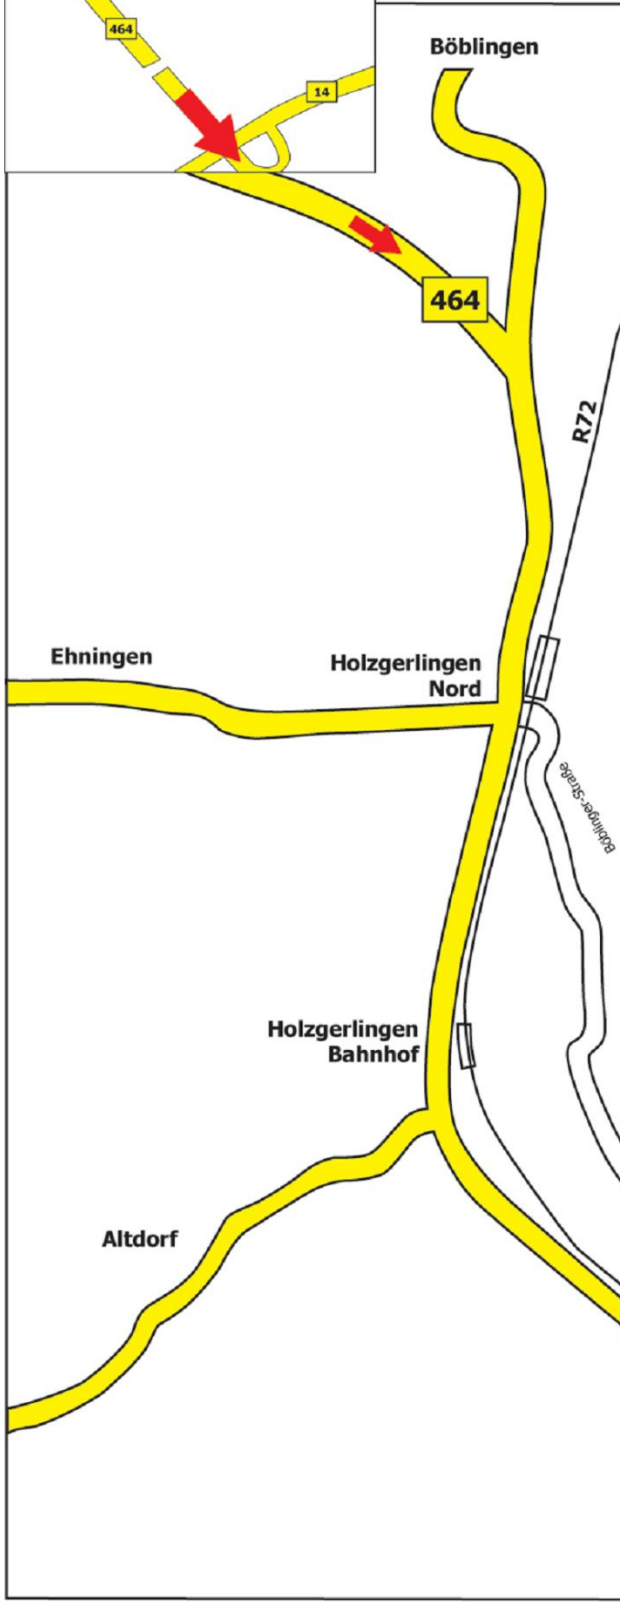

# Der Weg zu uns...

## Anfahrt

Autobahn A81/E41 Stuttgart – Singen.  
 Ab der Anschlussstelle Böblingen Hulb fahren Sie bitte weiter auf der B464 in Richtung Holzgerlingen / Tübingen. Wählen Sie in Holzgerlingen die letzte Ausfahrt Gewerbegebiet *Buch/Sol*. Überqueren Sie bitte die Bahnlinie und biegen Sie sofort rechts in die Max-Eyth-Str. ein. Nach ca. 900m finden Sie rechter Hand den Geopark II.